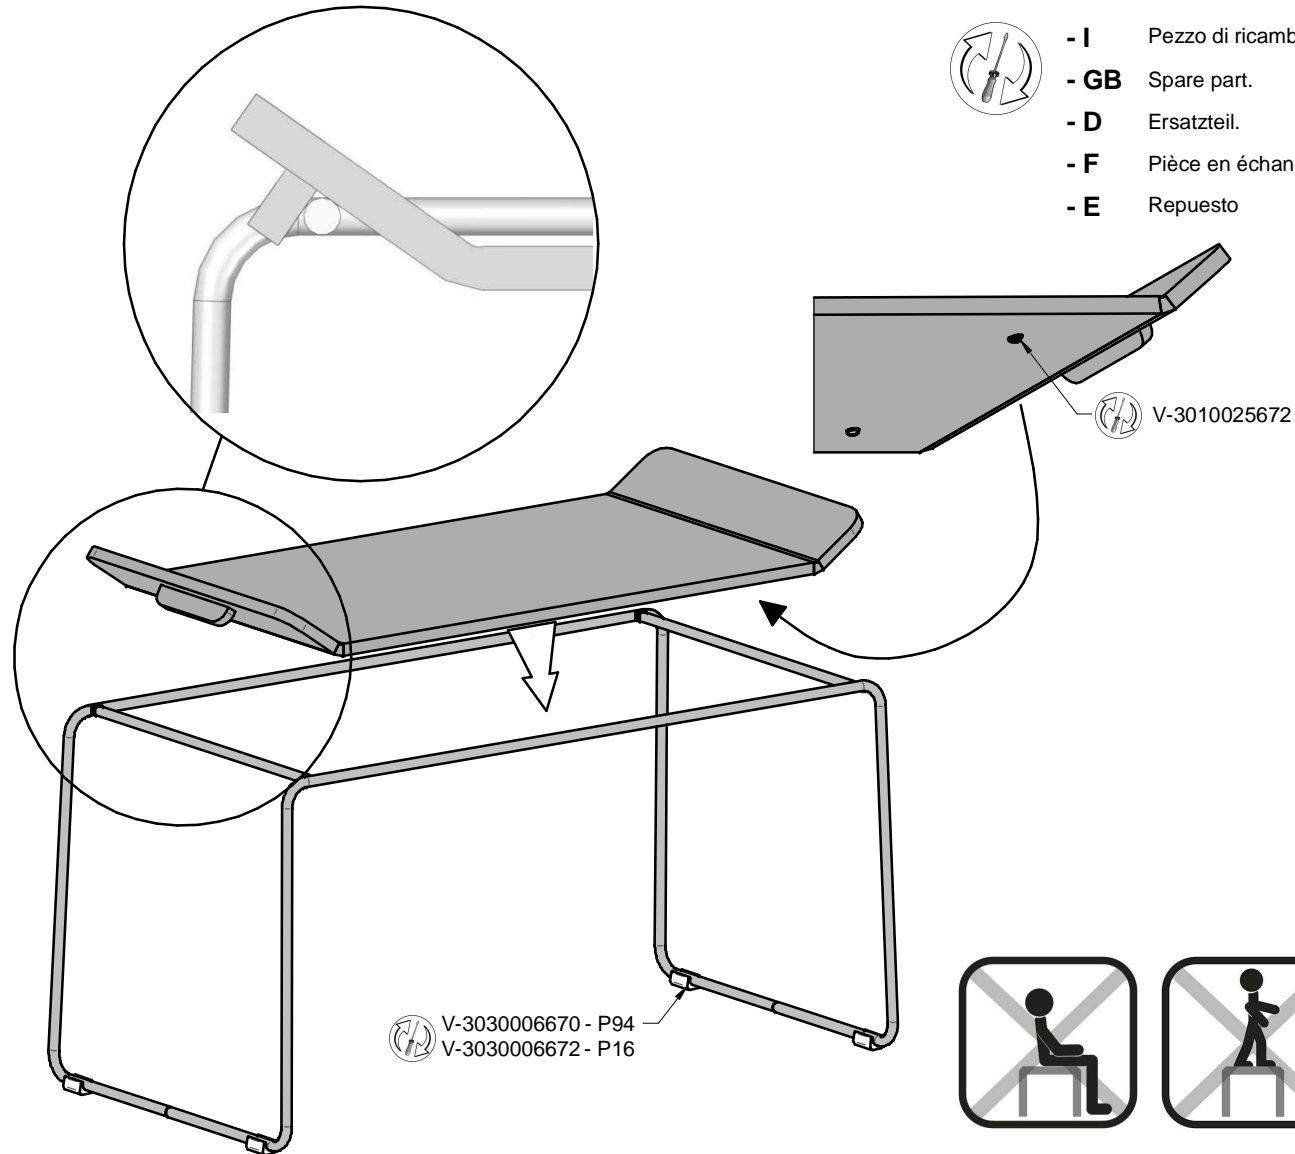

COMUNICAZIONI AL CLIENTE

LA PRESENTE SCHEDA PRODOTTO DEVE ESSERE CONSEGNA TA AL CLIENTE UNITAMENTE ALLA MERCE ACQUISTATA

**Tavolino (Base): 'Filo'
Modello: CS/5097**

Materiali
Struttura in metallo verniciato

Carico massimo applicabile uniformemente distribuito sul piano:

10 kg

Il prodotto non è adatto ad uso esterno

Non salire sul tavolino

Non sedersi sul tavolino

In caso di spostamento del tavolino sollevarlo adeguatamente